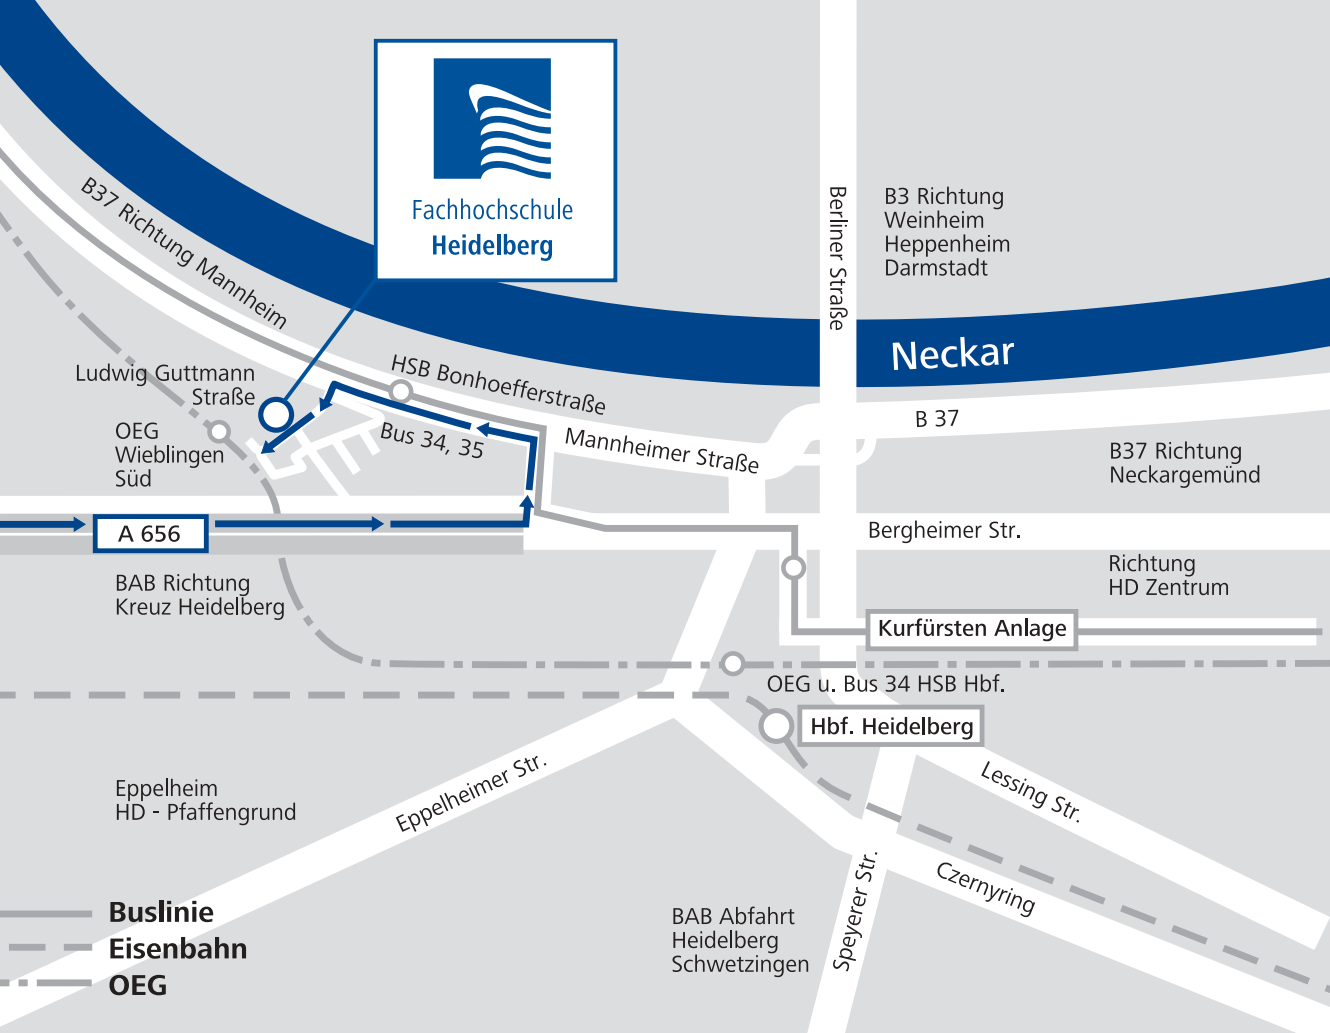

Fachhochschule
Heidelberg

B37 Richtung Mannheim

Ludwig Guttman
Straße

OEG
Wieblingen
Süd

A 656

BAB Richtung
Kreuz Heidelberg

Eppelheim
HD - Pfaffengrund

HSB Bonhoefferstraße

Bus 34, 35

Mannheimer Straße

Eppelheimer Str.

BAB Abfahrt
Heidelberg
Schwetzingen

Berliner Straße

B3 Richtung
Weinheim
Heppenheim
Darmstadt

Neckar

B 37

B37 Richtung
Neckargemünd

Bergheimer Str.

Richtung
HD Zentrum

Kurfürsten Anlage

OEG u. Bus 34 HSB Hbf.

Hbf. Heidelberg

Speyerer Str.

Lessing Str.

Czernyring

Buslinie
Eisenbahn
OEG